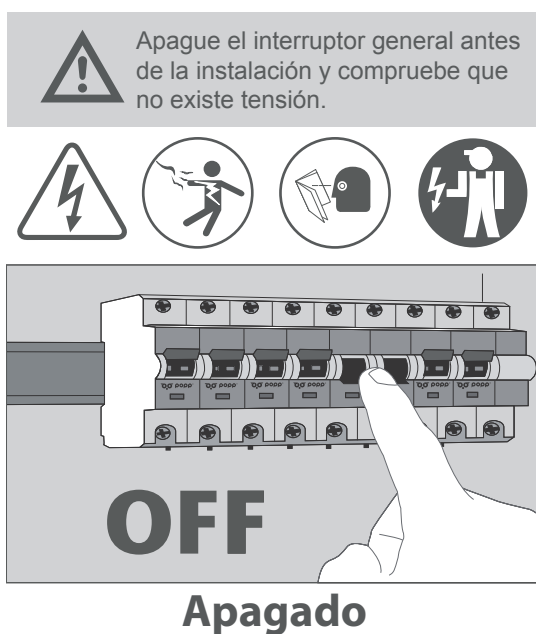

INSTRUCCIONES DE MONTAJE:

1. La instalación de estas luminarias debe realizarse SÓLO por PERSONAL CUALIFICADO, con la máxima precaución, y de acuerdo con las instrucciones de montaje y la normativa vigente sobre instalaciones electrónicas.
2. Apague el interruptor general antes y durante las tareas de instalación, mantenimiento y reparación.
3. Por favor, compruebe que se cumplen las exigencias de seguridad antes de la instalación.
4. Compruebe la correcta fijación de la luminaria.
5. En caso de que surgiera algún problema, por favor, apague el interruptor, desconecte la luminaria y póngase en contacto con el vendedor.

*¡ATENCIÓN! No mire directamente al haz de luz.