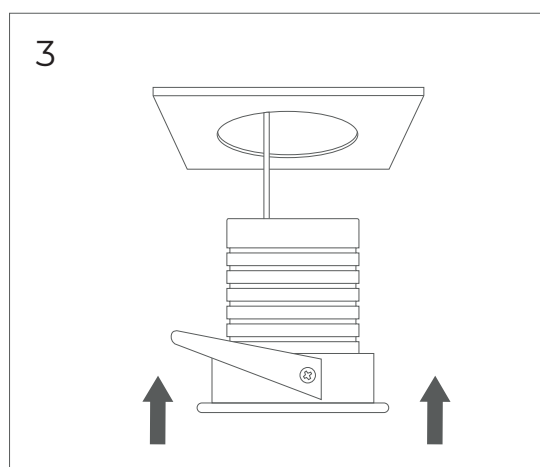

INSTRUCCIONES DE MONTAJE:

1. La instalación de estas luminarias debe realizarse SÓLO por PERSONAL CUALIFICADO, con la máxima precaución, y de acuerdo con las instrucciones de montaje y la normativa vigente sobre instalaciones electrónicas.
2. Apague el interruptor general antes y durante las tareas de instalación, mantenimiento y reparación.
3. Por favor, compruebe que se cumplen las exigencias de seguridad antes de la instalación.
4. Compruebe la correcta fijación de la luminaria.
5. En caso de que surgiera algún problema, por favor, apague el interruptor, desconecte la luminaria y póngase en contacto con el vendedor.

*¡ATENCIÓN! No mire directamente al haz de luz.