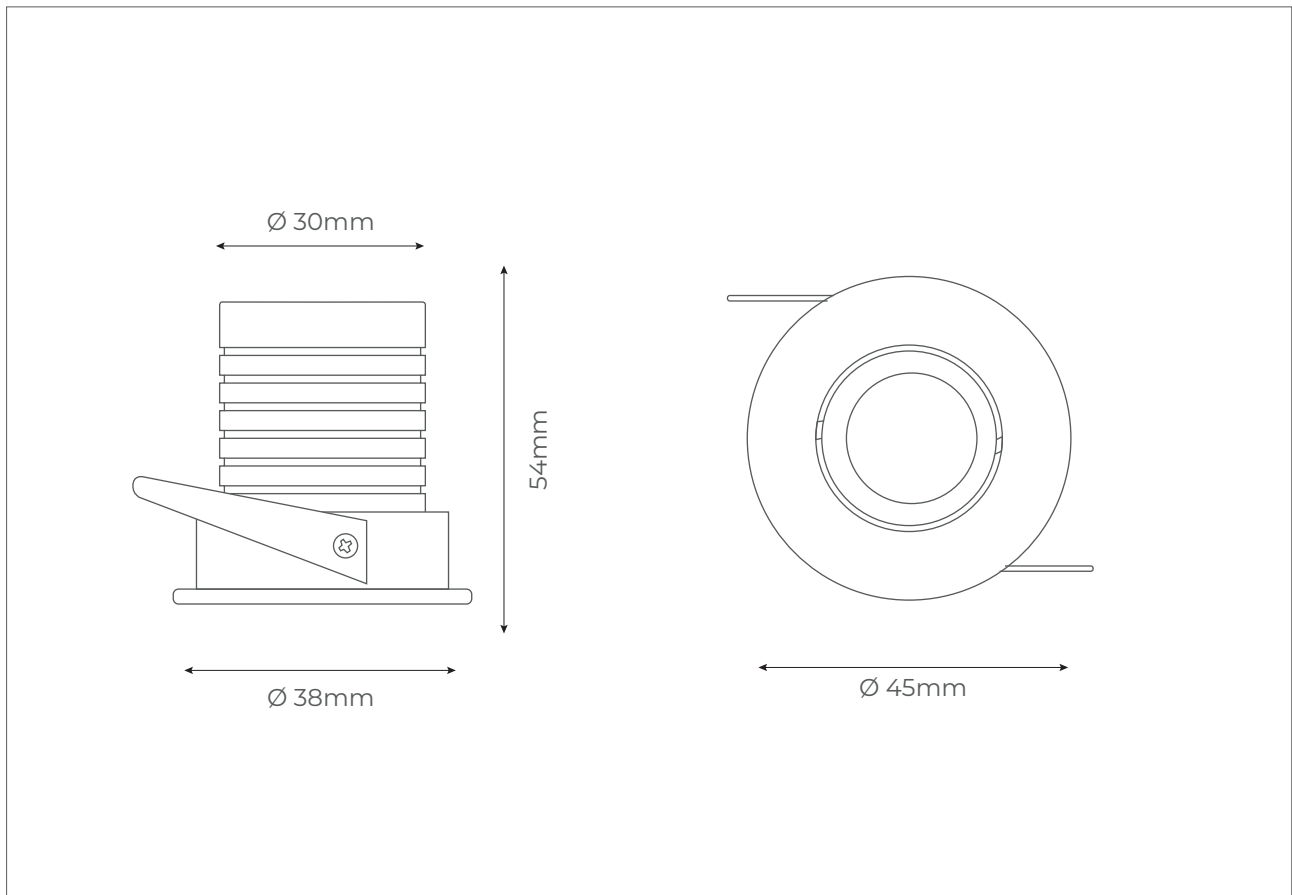

MINI SPOT LED

3W

Ref.:
MT38D-C MT38D-N

poppp

POPP LIGHTING
Calle Virgilio Leret, 33
28984 Parla,
Madrid (España)
www.popplighting.com

V1 05. 2023

PLANO DE CONJUNTO:

ESPECIFICACIONES:

Referencia	MT38D-C	MT38D-N
Potencia	3W	
Factor de potencia	>0.50	
Luminosidad	200Lm	
Eficiencia lumínica	70Lm/W	
Tensión	AC 100-240V 50/60 Hz	
Fuente lumínica	OSRAM COB	
Temperatura (K)	3.000K	4.000K
CRI	Ra 90	
Ángulo de apertura	38°	
Grado de protección	IP20 IK08	
Material	Aluminio	
Color del acabado	Blanco	
Medidas	ø45x38x54mm	
Temperatura de trabajo (°C)	-20°C - +40°C	
Vida útil	30.000h	