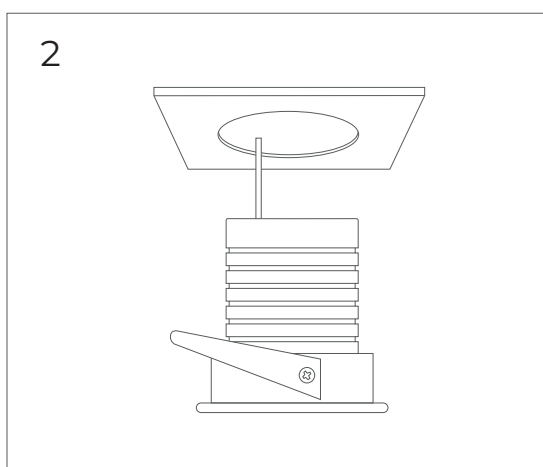

INSTRUCCIONES DE MONTAJE:

1. La instalación de estas luminarias debe realizarse SÓLO por PERSONAL CUALIFICADO, con la máxima precaución, y de acuerdo con las instrucciones de montaje y la normativa vigente sobre instalaciones electrónicas.
2. Apague el interruptor general antes y durante las tareas de instalación, mantenimiento y reparación.
3. Por favor, compruebe que se cumplen las exigencias de seguridad antes de la instalación.
4. Compruebe la correcta fijación de la luminaria.
5. En caso de que surgiera algún problema, por favor, apague el interruptor, desconecte la luminaria y póngase en contacto con el vendedor.

*¡ATENCIÓN! No mire directamente al haz de luz.