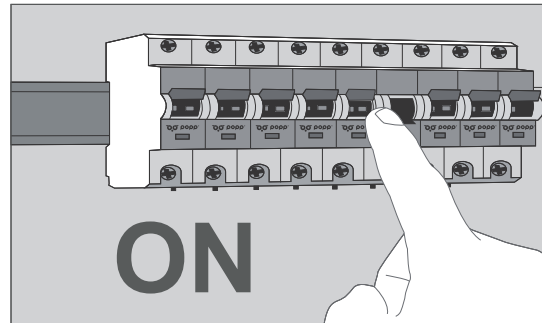

Encendido

Este producto debe desecharse de manera responsable al final de su vida útil.
Por favor, recicle en las instalaciones correspondientes.
Consulte con la autoridad local o su minorista para obtener asesoramiento sobre
reciclaje. (Directiva 2012/19/UE sobre residuos de aparatos eléctricos y electrónicos)