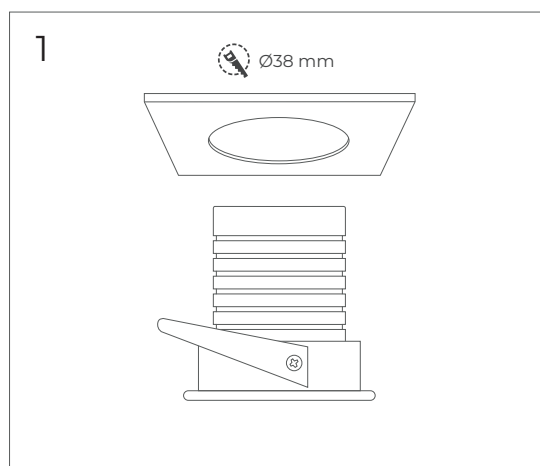

INSTRUCCIONES DE MONTAJE:

1. La instalación de estas luminarias debe realizarse SÓLO por PERSONAL CUALIFICADO, con la máxima precaución, y de acuerdo con las instrucciones de montaje y la normativa vigente sobre instalaciones electrónicas.
2. Apague el interruptor general antes y durante las tareas de instalación, mantenimiento y reparación.
3. Por favor, compruebe que se cumplen las exigencias de seguridad antes de la instalación.
4. Compruebe la correcta fijación de la luminaria.
5. En caso de que surgiera algún problema, por favor, apague el interruptor, desconecte la luminaria y póngase en contacto con el vendedor.

*¡ATENCIÓN! No mire directamente al haz de luz.